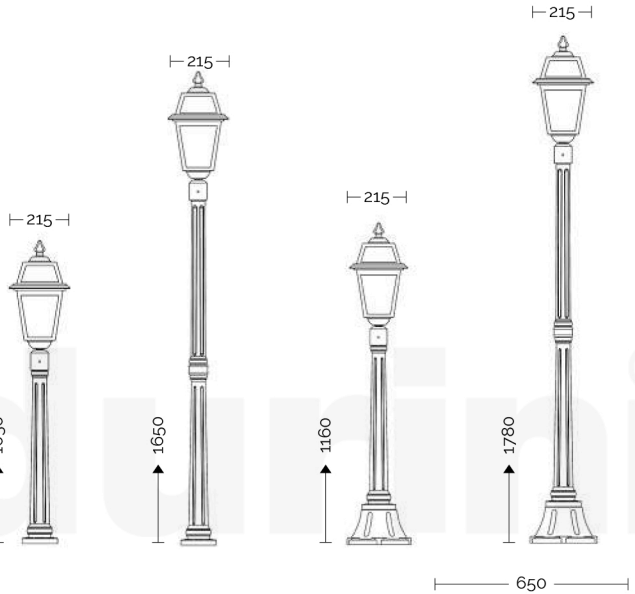

TUTTI I MODELLI DISPONIBILI
ALL MODELS AVAILABLE - TOUS LES MODÈLES DISPONIBLES - ALLE MODELLE VERFÜGBAR

attacco per palo
 Ø 45 mm

attacco per palo
 Ø 60 mm

TUTTI I MODELLI DISPONIBILI
ALL MODELS AVAILABLE - TOUS LES MODÈLES DISPONIBLES - ALLE MODELLE VERFÜGBAR