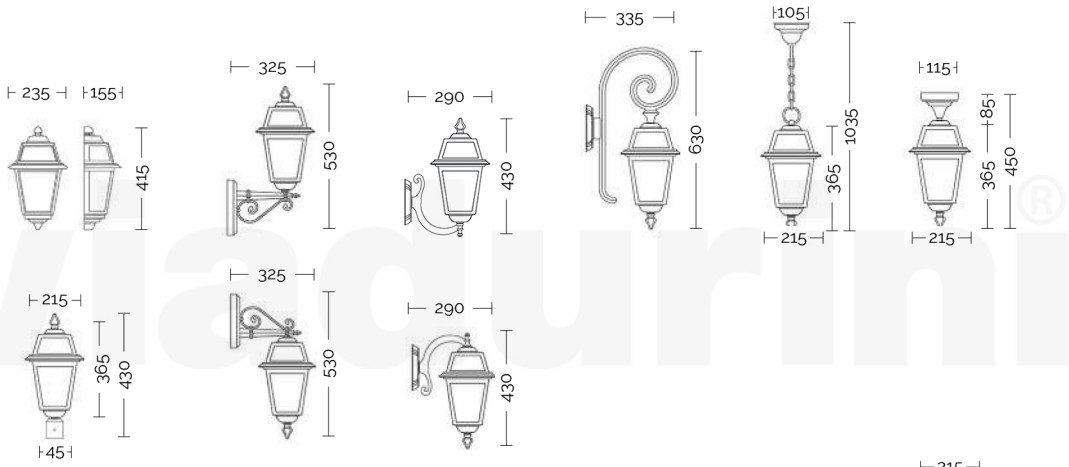

TUTTI I MODELLI DISPONIBILI
ALL MODELS AVAILABLE - TOUS LES MODÈLES DISPONIBLES - ALLE MODELLE VERFÜGBAR

attacco per palo
 Ø 45 mm

attacco per palo
 Ø 60 mm

TUTTI I MODELLI DISPONIBILI
ALL MODELS AVAILABLE - TOUS LES MODÈLES DISPONIBLES - ALLE MODELLE VERFÜGBAR