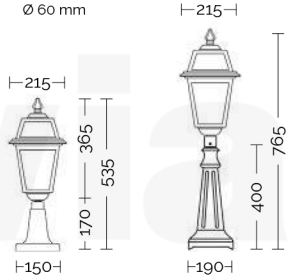

TUTTI I MODELLI DISPONIBILI
ALL MODELS AVAILABLE - TOUS LES MODÈLES DISPONIBLES - ALLE MODELLE VERFÜGBAR

attacco per palo
 Ø 45 mm

attacco per palo
 Ø 60 mm

TUTTI I MODELLI DISPONIBILI
ALL MODELS AVAILABLE - TOUS LES MODÈLES DISPONIBLES - ALLE MODELLE VERFÜGBAR