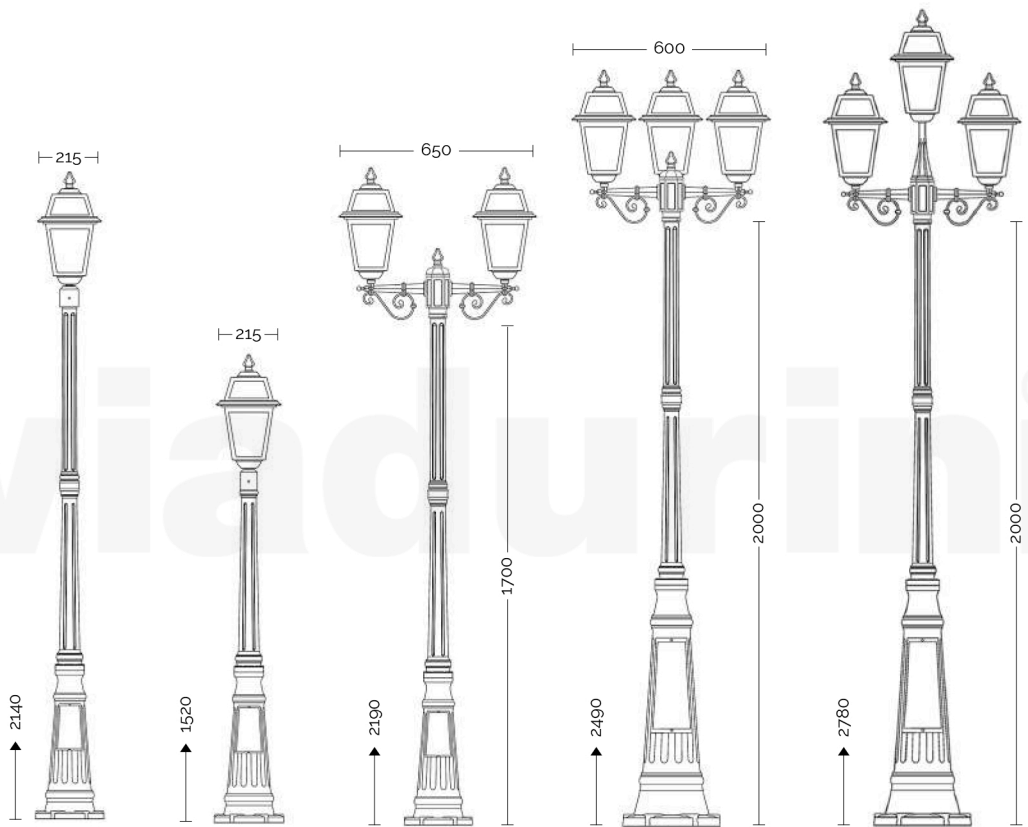

TUTTI I MODELLI DISPONIBILI
ALL MODELS AVAILABLE - TOUS LES MODÈLES DISPONIBLES - ALLE MODELLE VERFÜGBAR

attacco per palo
 Ø 45 mm

attacco per palo
 Ø 60 mm

TUTTI I MODELLI DISPONIBILI
ALL MODELS AVAILABLE - TOUS LES MODÈLES DISPONIBLES - ALLE MODELLE VERFÜGBAR