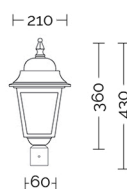

**TUTTI I MODELLI DISPONIBILI**  
**ALL MODELS AVAILABLE - TOUS LES MODÈLES DISPONIBLES - ALLE MODELLE VERFÜGBAR**

attacco per palo  
 Ø 45 mm

attacco per palo  
 Ø 60 mm