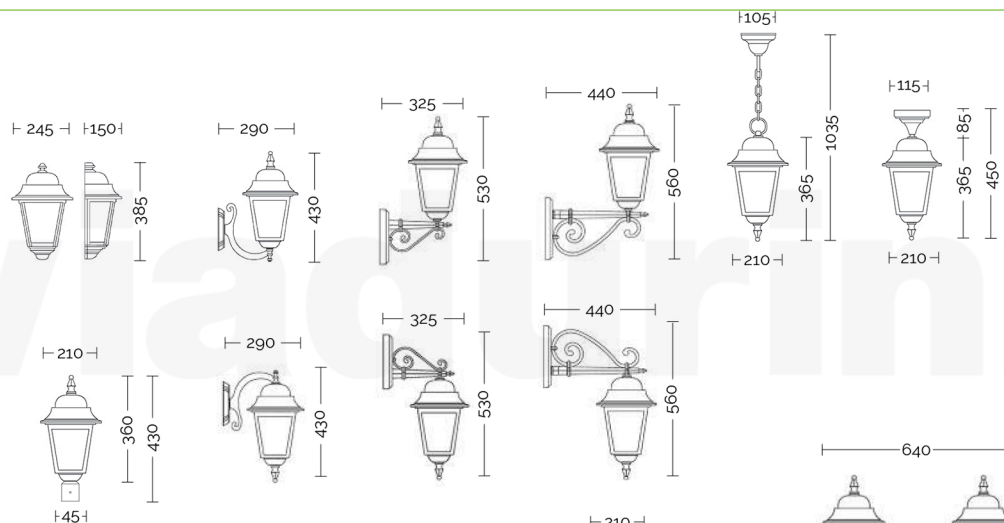

**TUTTI I MODELLI DISPONIBILI**  
**ALL MODELS AVAILABLE - TOUS LES MODÈLES DISPONIBLES - ALLE MODELLE VERFÜGBAR**

attacco per palo  
 Ø 45 mm

attacco per palo  
 Ø 60 mm