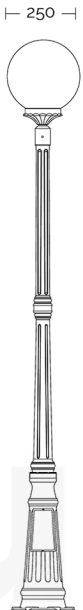

TUTTI I MODELLI DISPONIBILI
ALL MODELS AVAILABLE - TOUS LES MODÈLES DISPONIBLES - ALLE MODELLE VERFÜGBAR

attacco per palo
 Ø 45 mm

attacco per palo
 Ø 60 mm

CON BRACCIO B28

- 3 luci: 620 mm
- 2 luci: 750 mm

CON BRACCIO B5R

- 3 luci: 600 mm
- 2 luci: 650 mm