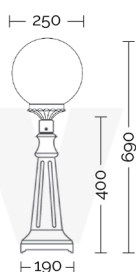

TUTTI I MODELLI DISPONIBILI
ALL MODELS AVAILABLE - TOUS LES MODÈLES DISPONIBLES - ALLE MODELLE VERFÜGBAR

attacco per palo
 Ø 45 mm

attacco per palo
 Ø 60 mm

CON BRACCIO B28

- 3 luci: 620 mm
- 2 luci: 750 mm

CON BRACCIO B5R

- 3 luci: 600 mm
- 2 luci: 650 mm