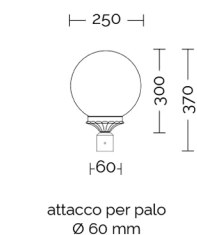

TUTTI I MODELLI DISPONIBILI
ALL MODELS AVAILABLE - TOUS LES MODÈLES DISPONIBLES - ALLE MODELLE VERFÜGBAR

attacco per palo
 Ø 45 mm

attacco per palo
 Ø 60 mm

CON BRACCIO B28

- 3 luci: 620 mm
- 2 luci: 750 mm

CON BRACCIO B5R

- 3 luci: 600 mm
- 2 luci: 650 mm