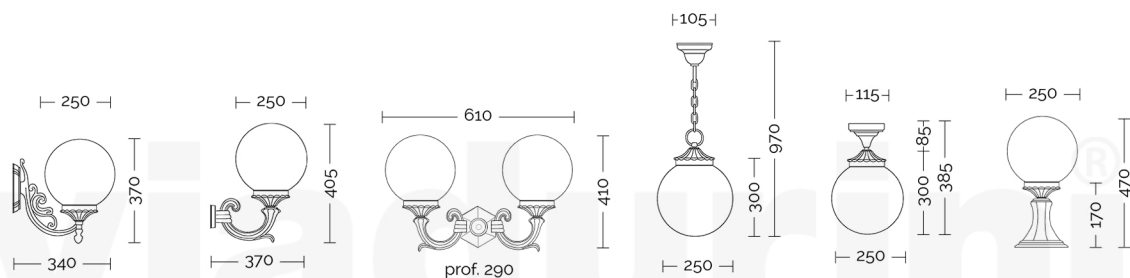

TUTTI I MODELLI DISPONIBILI
ALL MODELS AVAILABLE - TOUS LES MODÈLES DISPONIBLES - ALLE MODELLE VERFÜGBAR

attacco per palo
 Ø 45 mm

attacco per palo
 Ø 60 mm

CON BRACCIO B28

- 3 luci: 620 mm
- 2 luci: 750 mm

CON BRACCIO B5R

- 3 luci: 600 mm
- 2 luci: 650 mm