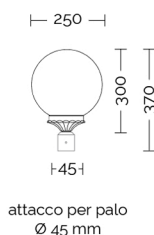

TUTTI I MODELLI DISPONIBILI
ALL MODELS AVAILABLE - TOUS LES MODÈLES DISPONIBLES - ALLE MODELLE VERFÜGBAR

attacco per palo
 Ø 45 mm

attacco per palo
 Ø 60 mm

CON BRACCIO B28

- 3 luci: 620 mm
- 2 luci: 750 mm

CON BRACCIO B5R

- 3 luci: 600 mm
- 2 luci: 650 mm