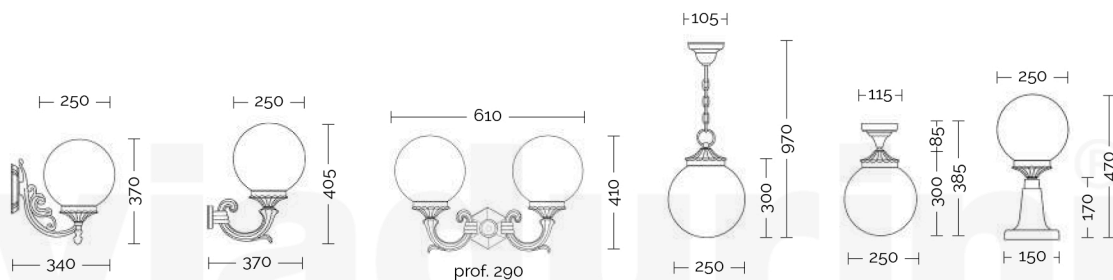

TUTTI I MODELLI DISPONIBILI
ALL MODELS AVAILABLE - TOUS LES MODÈLES DISPONIBLES - ALLE MODELLE VERFÜGBAR

attacco per palo
 Ø 45 mm

attacco per palo
 Ø 60 mm

CON BRACCIO B28

- 3 luci: 620 mm
- 2 luci: 750 mm

CON BRACCIO B5R

- 3 luci: 600 mm
- 2 luci: 650 mm