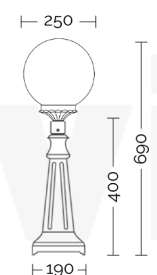

TUTTI I MODELLI DISPONIBILI
ALL MODELS AVAILABLE - TOUS LES MODÈLES DISPONIBLES - ALLE MODELLE VERFÜGBAR

attacco per palo
 Ø 45 mm

attacco per palo
 Ø 60 mm

CON BRACCIO B28

- 3 luci: 620 mm
- 2 luci: 750 mm

CON BRACCIO B5R

- 3 luci: 600 mm
- 2 luci: 650 mm