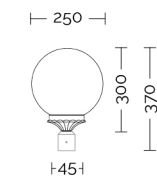

TUTTI I MODELLI DISPONIBILI
ALL MODELS AVAILABLE - TOUS LES MODÈLES DISPONIBLES - ALLE MODELLE VERFÜGBAR

attacco per palo
 Ø 45 mm

attacco per palo
 Ø 60 mm

CON BRACCIO B28

- 3 luci: 620 mm
- 2 luci: 750 mm

CON BRACCIO B5R

- 3 luci: 600 mm
- 2 luci: 650 mm