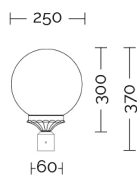

TUTTI I MODELLI DISPONIBILI
ALL MODELS AVAILABLE - TOUS LES MODÈLES DISPONIBLES - ALLE MODELLE VERFÜGBAR

attacco per palo
 Ø 45 mm

attacco per palo
 Ø 60 mm

CON BRACCIO B28

- 3 luci: 620 mm
- 2 luci: 750 mm

CON BRACCIO B5R

- 3 luci: 600 mm
- 2 luci: 650 mm