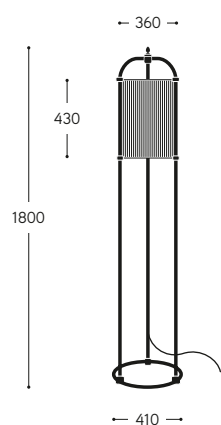

LINEA
Huà Hikà

Apparecchio mobile da terra su base tonda, con struttura in ottone anticato a tre montanti, ad una sorgente luminosa, con schermo interamente integrato alla struttura.

Triple stems antique brass mobile lighting fixture on round base with single light and fabric shade fully integrated into structure.

ARTICOLO ITEM	DESCRIZIONE DESCRIPTION	ATTACCO SOCKET	POTENZA POWER	PESO GR. WEIGHT GR.	VOL. IN M ³ VOL. IN M ³	PEZZI IMBALLO OUTER BOX	FASCIA PREZZO PRICE RANGE
OS.T5.01	Lampada da terra / Floor lamp	E27	120W	6.200	0,63	1	B137