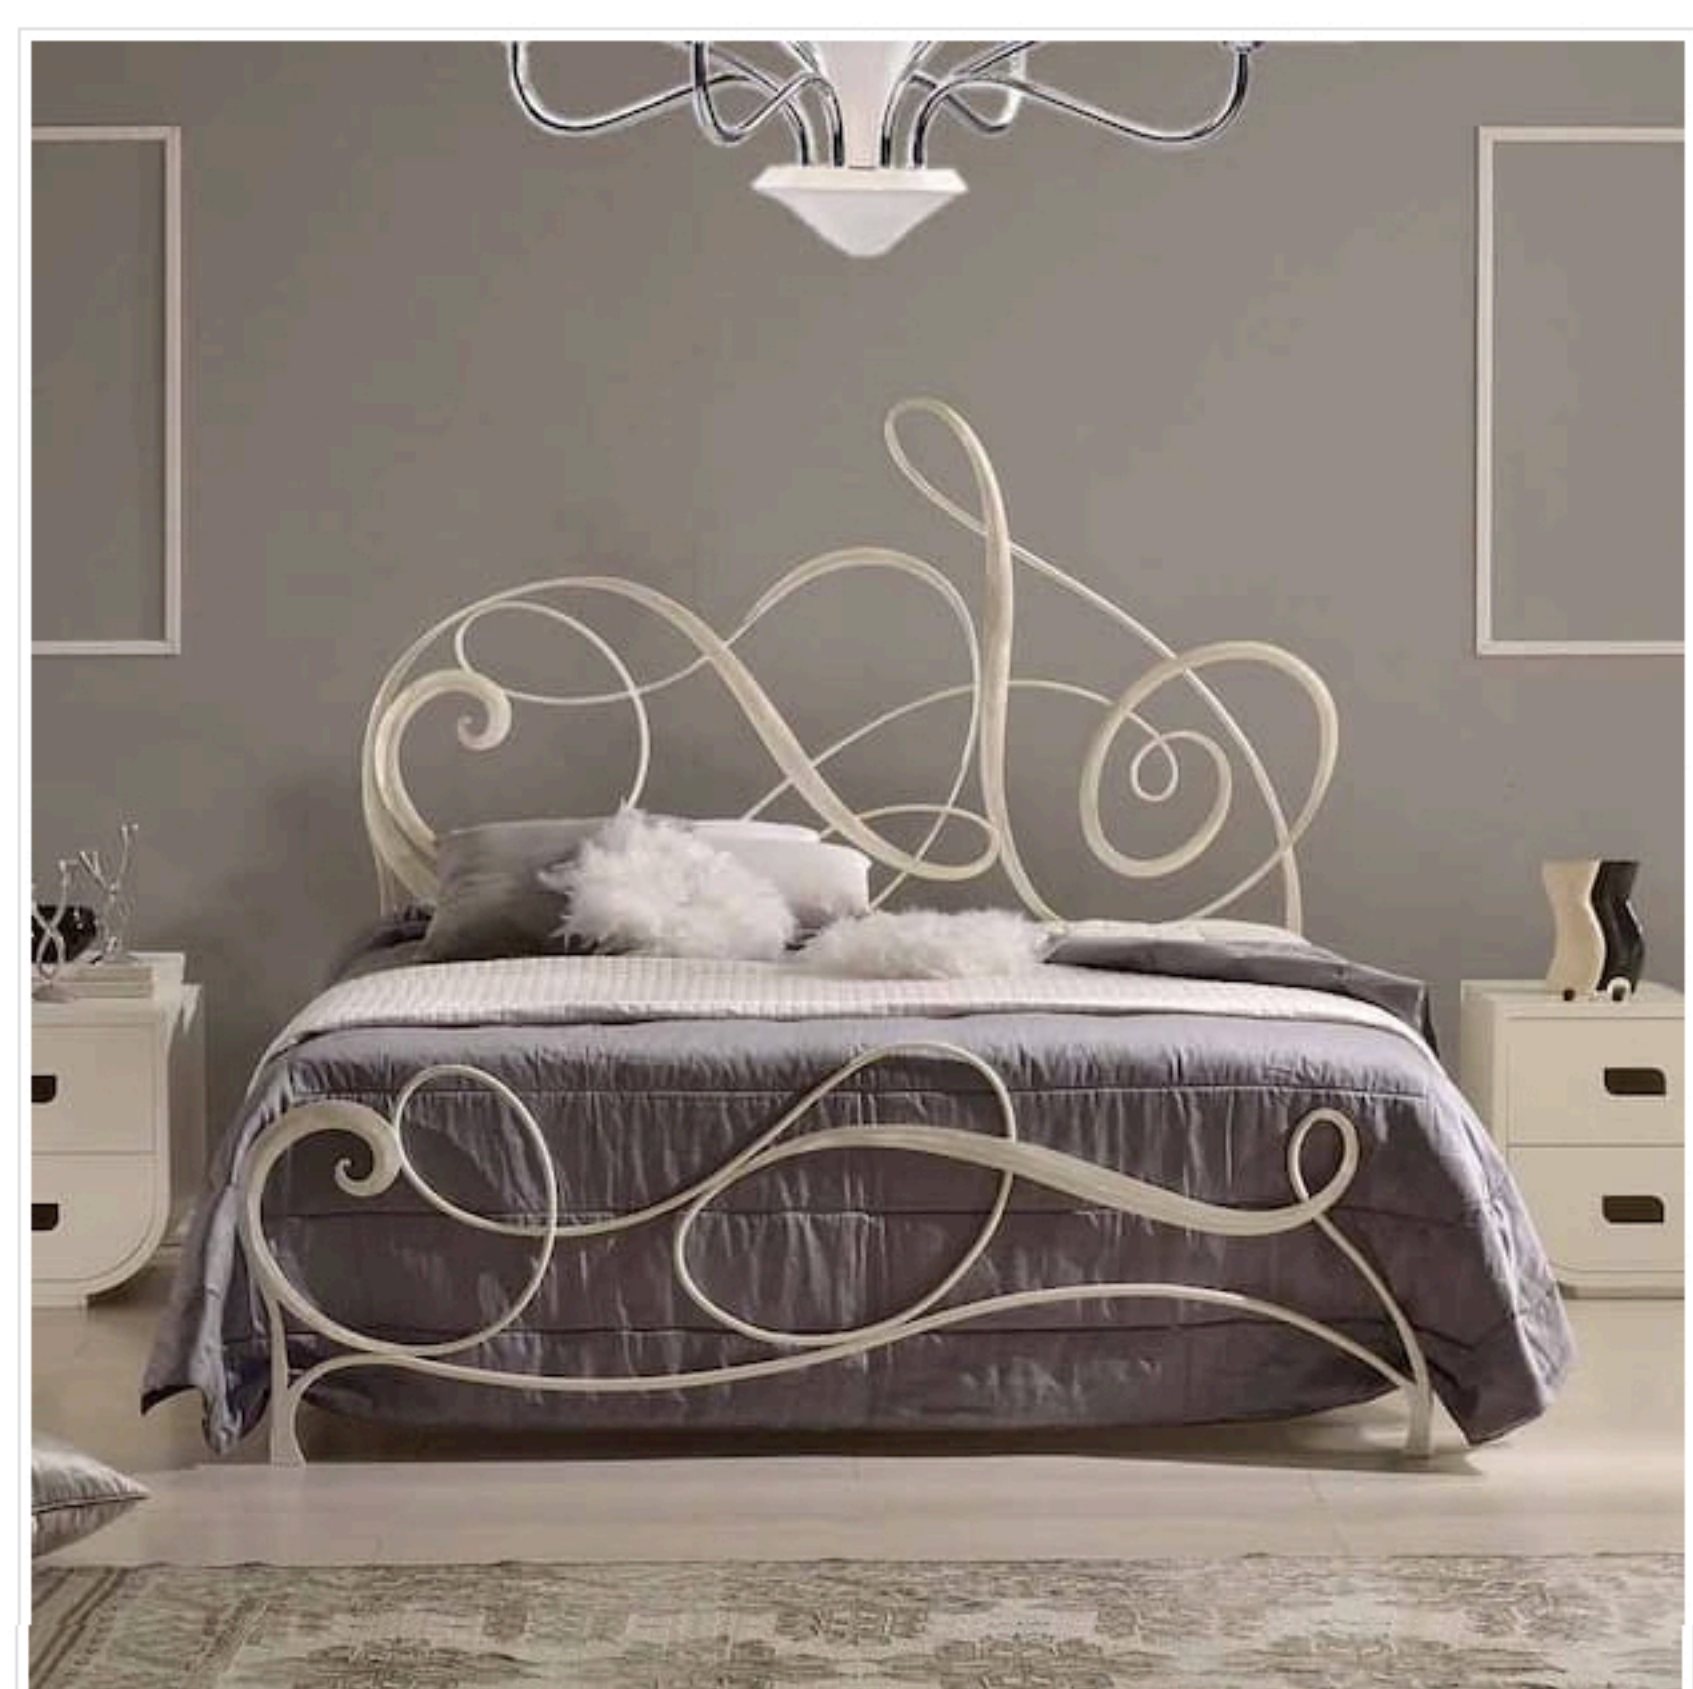

Come abbinare il letto in ferro battuto in contesto moderno

Un letto in ferro battuto si presta a essere abbinato in contrasti di stile e di colore oltre che con tessuti neutri e naturali, dunque anche in ambienti moderni

ARCH. ADRIANA ZINGONE
PUBBLICATO IL 22/04/2023

Letto in ferro battuto: contrasti tra tradizione e stile moderno

C'è chi preferisce dare un tocco rustico alla casa senza però rinunciare all'eleganza. Con il **letto in ferro battuto** ciò è possibile: il suo grande punto di forza è la **versatilità**.

Letto moderno ferro battuto Viadurini

Il letto matrimoniale in ferro battuto con decoro chiave di violino **Atena** firmato **Viadurini** è un letto matrimoniale di design, realizzato completamente in Italia, grazie alla maestria di **abili artigiani**.

Questo letto viene realizzato a mano in ferro battuto nella **finitura crema**.

Atena è un letto ispirato dalla **chiave di violino** che impera sulla testata e dà forma ad una serie di curve che lo rendono gradevole ed elegante; bombato e rifinito a mano, questo letto in ferro battuto presenta un design moderno, creativo ed elegante.