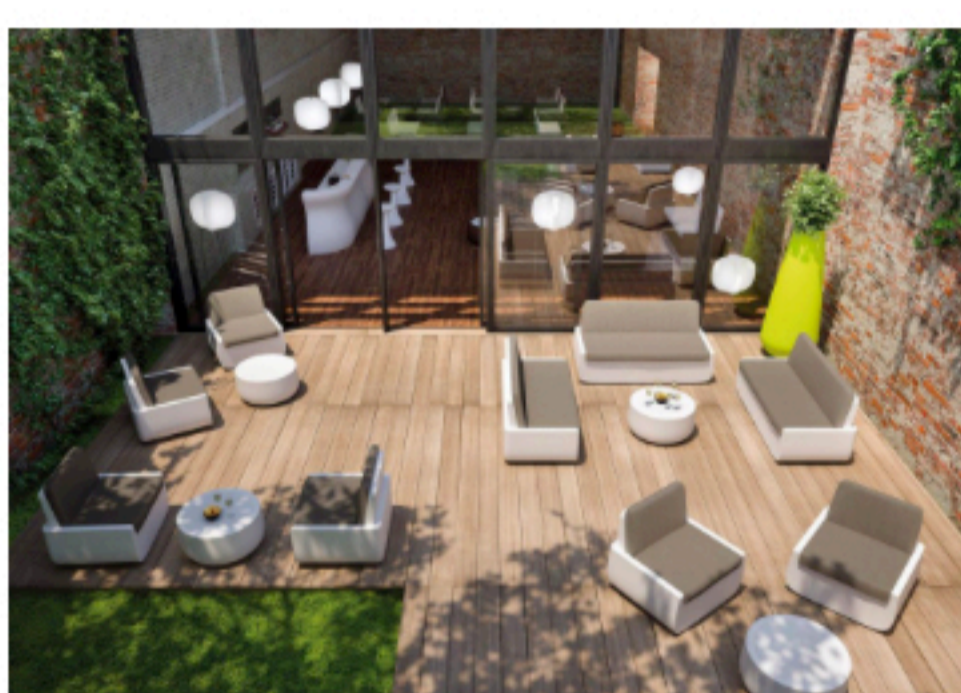

Gracias a su diseño moderno y elegante, la **colección Belida** es la solución ideal para ambientes que necesitan **un toque refinado sin descuidar el aspecto funcional del confort**. **Conda**, por su parte, es ideal para decorar con **refinamiento y carácter los espacios exteriores** más variados, este sillón se produce íntegramente en Italia con materias primas elegidas para garantizar un producto final robusto y de alta calidad. Su estructura, disponible en versión opaca y en lacado brillante, permite crear juegos de luces y reflejos que se vuelven protagonistas dentro del entorno y en la versión metálica.

En mobiliario para exteriores, el **sillón Ervin** se caracteriza por sus **líneas suaves y una forma envolvente** que lo convierten en la combinación perfecta de practicidad y diseño. Sumado a los **taburetes y mesas Forlina**, **son perfectos tanto para ambientes exteriores domésticos como contract; personalizables en colores**.

Para complementar, el **jarrón Monita** tiene **líneas simples y minimalistas** que lo convierten en la solución ideal para amueblar cualquier ambiente con un diseño contemporáneo con estilo y elegancia. Asimismo, **Nadai** **representa la solución ideal para plantas medianas y pequeñas; es un jarrón compuesto por una estructura reversible que permite obtener dos productos en uno y combinar diseño y elegancia**, características perfectas para completar el amueblamiento de ambientes con un gusto contemporáneo.