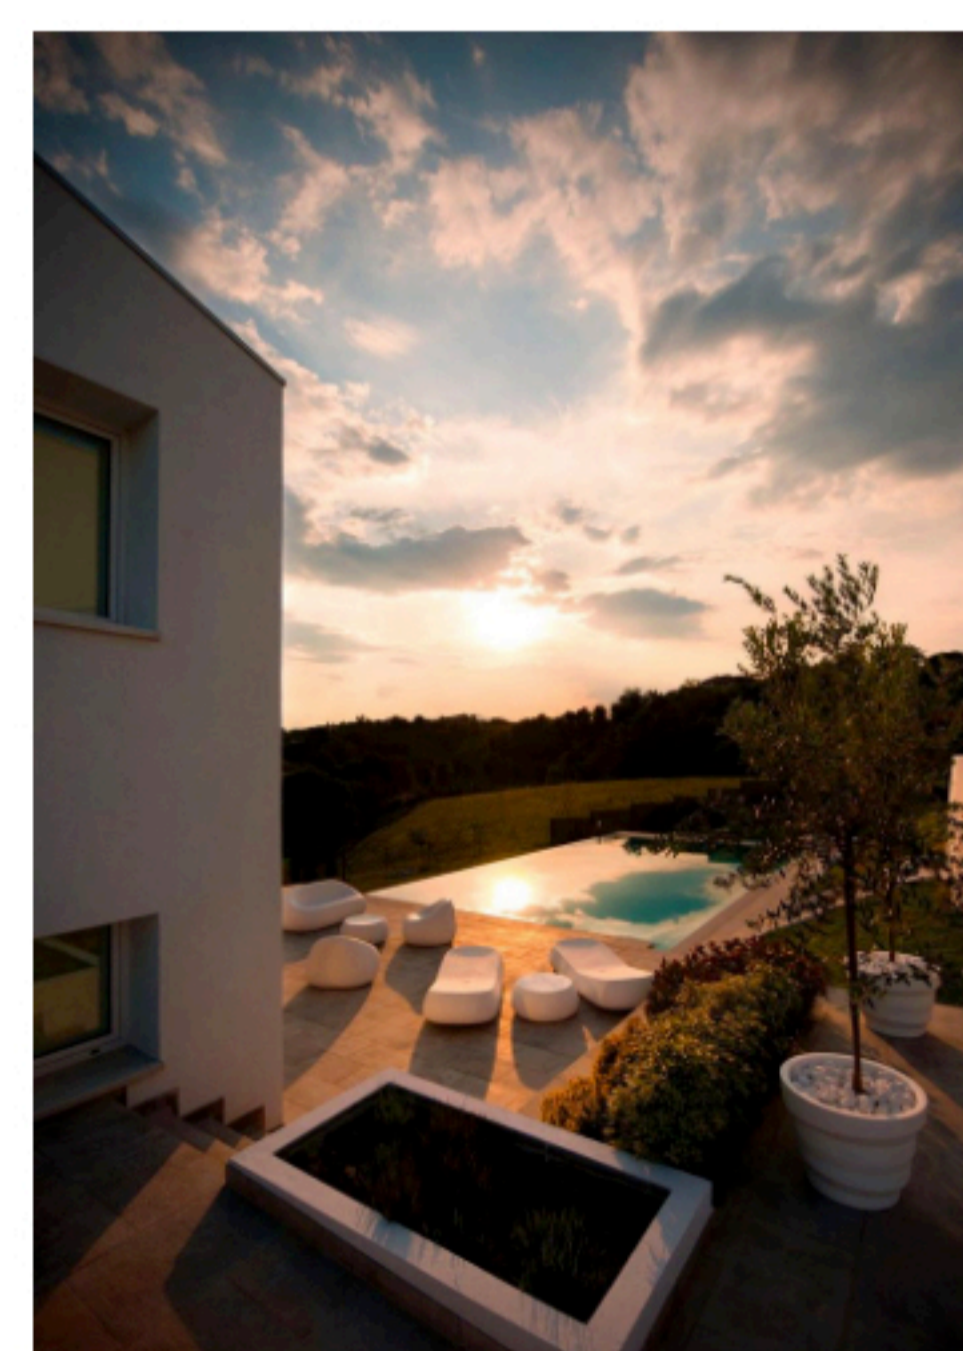

En mobiliario para exteriores, el **sillón Ervin** se caracteriza por sus **líneas suaves y una forma envolvente** que lo convierten en la combinación perfecta de practicidad y diseño. Sumado a los **taburetes y mesas Forlina**, **son perfectos tanto para ambientes exteriores domésticos como contract; personalizables en colores**.

Para complementar, el **jarrón Monita** tiene **líneas simples y minimalistas** que lo convierten en la solución ideal para amueblar cualquier ambiente con un diseño contemporáneo con estilo y elegancia. Asimismo, **Nadai** **representa la solución ideal para plantas medianas y pequeñas; es un jarrón compuesto por una estructura reversible que permite obtener dos productos en uno y combinar diseño y elegancia**, características perfectas para completar el amueblamiento de ambientes con un gusto contemporáneo.