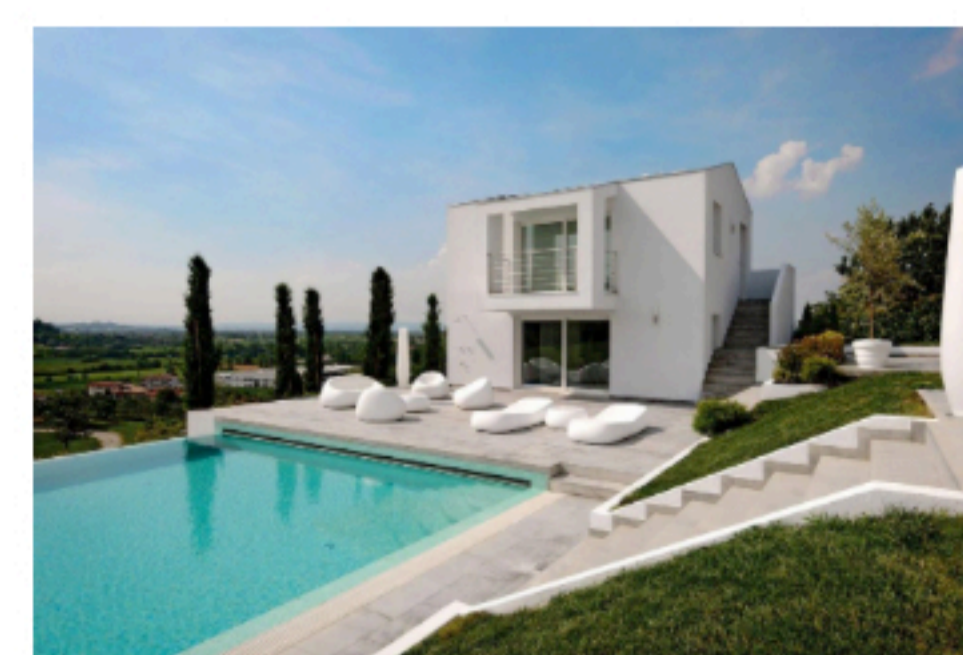

En mobiliario para exteriores, el **sillón Ervin** se caracteriza por sus **líneas suaves y una forma envolvente** que lo convierten en la combinación perfecta de practicidad y diseño. Sumado a los **taburetes y mesas Forlina**, **son perfectos tanto para ambientes exteriores domésticos como contract; personalizables en colores**.

Para complementar, el **jarrón Monita** tiene **líneas simples y minimalistas** que lo convierten en la solución ideal para amueblar cualquier ambiente con un diseño contemporáneo con estilo y elegancia. Asimismo, **Nadai** **representa la solución ideal para plantas medianas y pequeñas; es un jarrón compuesto por una estructura reversible que permite obtener dos productos en uno y combinar diseño y elegancia**, características perfectas para completar el amueblamiento de ambientes con un gusto contemporáneo.