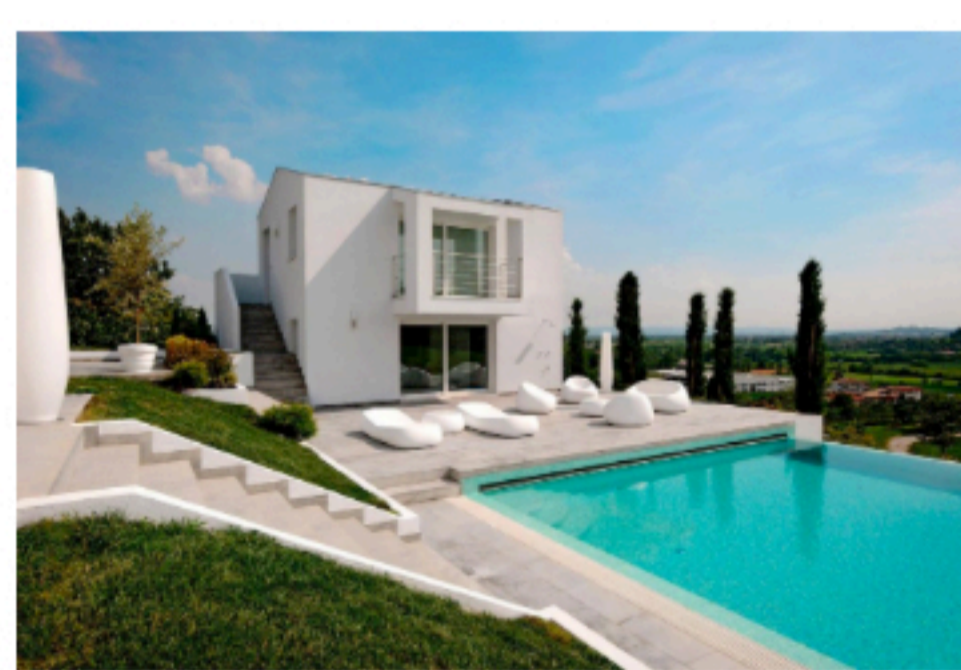

En mobiliario para exteriores, el **sillón Ervin** se caracteriza por sus **líneas suaves y una forma envolvente** que lo convierten en la combinación perfecta de practicidad y diseño. Sumado a los **taburetes y mesas Forlina**, **son perfectos tanto para ambientes exteriores domésticos como contract; personalizables en colores**.

Para complementar, el **jarrón Monita** tiene **líneas simples y minimalistas** que lo convierten en la solución ideal para amueblar cualquier ambiente con un diseño contemporáneo con estilo y elegancia. Asimismo, **Nadai** **representa la solución ideal para plantas medianas y pequeñas; es un jarrón compuesto por una estructura reversible que permite obtener dos productos en uno y combinar diseño y elegancia**, características perfectas para completar el amueblamiento de ambientes con un gusto contemporáneo.