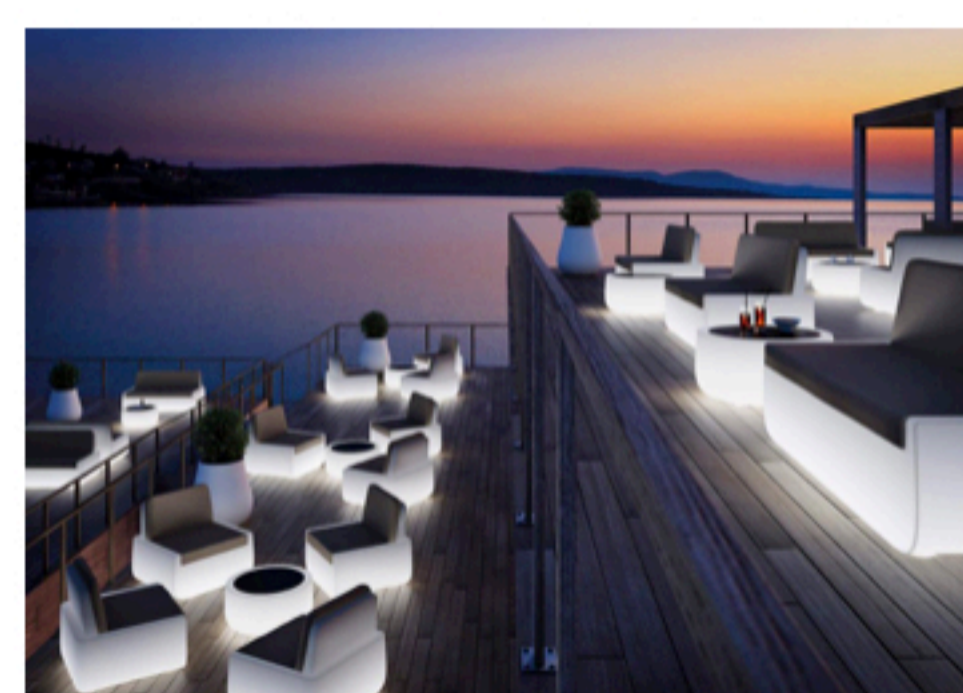

Gracias a su diseño moderno y elegante, la **colección Belida** es la solución ideal para ambientes que necesitan **un toque refinado sin descuidar el aspecto funcional del confort**. **Conda**, por su parte, es ideal para decorar con **refinamiento y carácter los espacios exteriores** más variados, este sillón se produce íntegramente en Italia con materias primas elegidas para garantizar un producto final robusto y de alta calidad. Su estructura, disponible en versión opaca y en lacado brillante, permite crear juegos de luces y reflejos que se vuelven protagonistas dentro del entorno y en la versión metálica.

En mobiliario para exteriores, el **sillón Ervin** se caracteriza por sus **líneas suaves y una forma envolvente** que lo convierten en la combinación perfecta de practicidad y diseño. Sumado a los **taburetes y mesas Forlina**, **son perfectos tanto para ambientes exteriores domésticos como contract; personalizables en colores**.